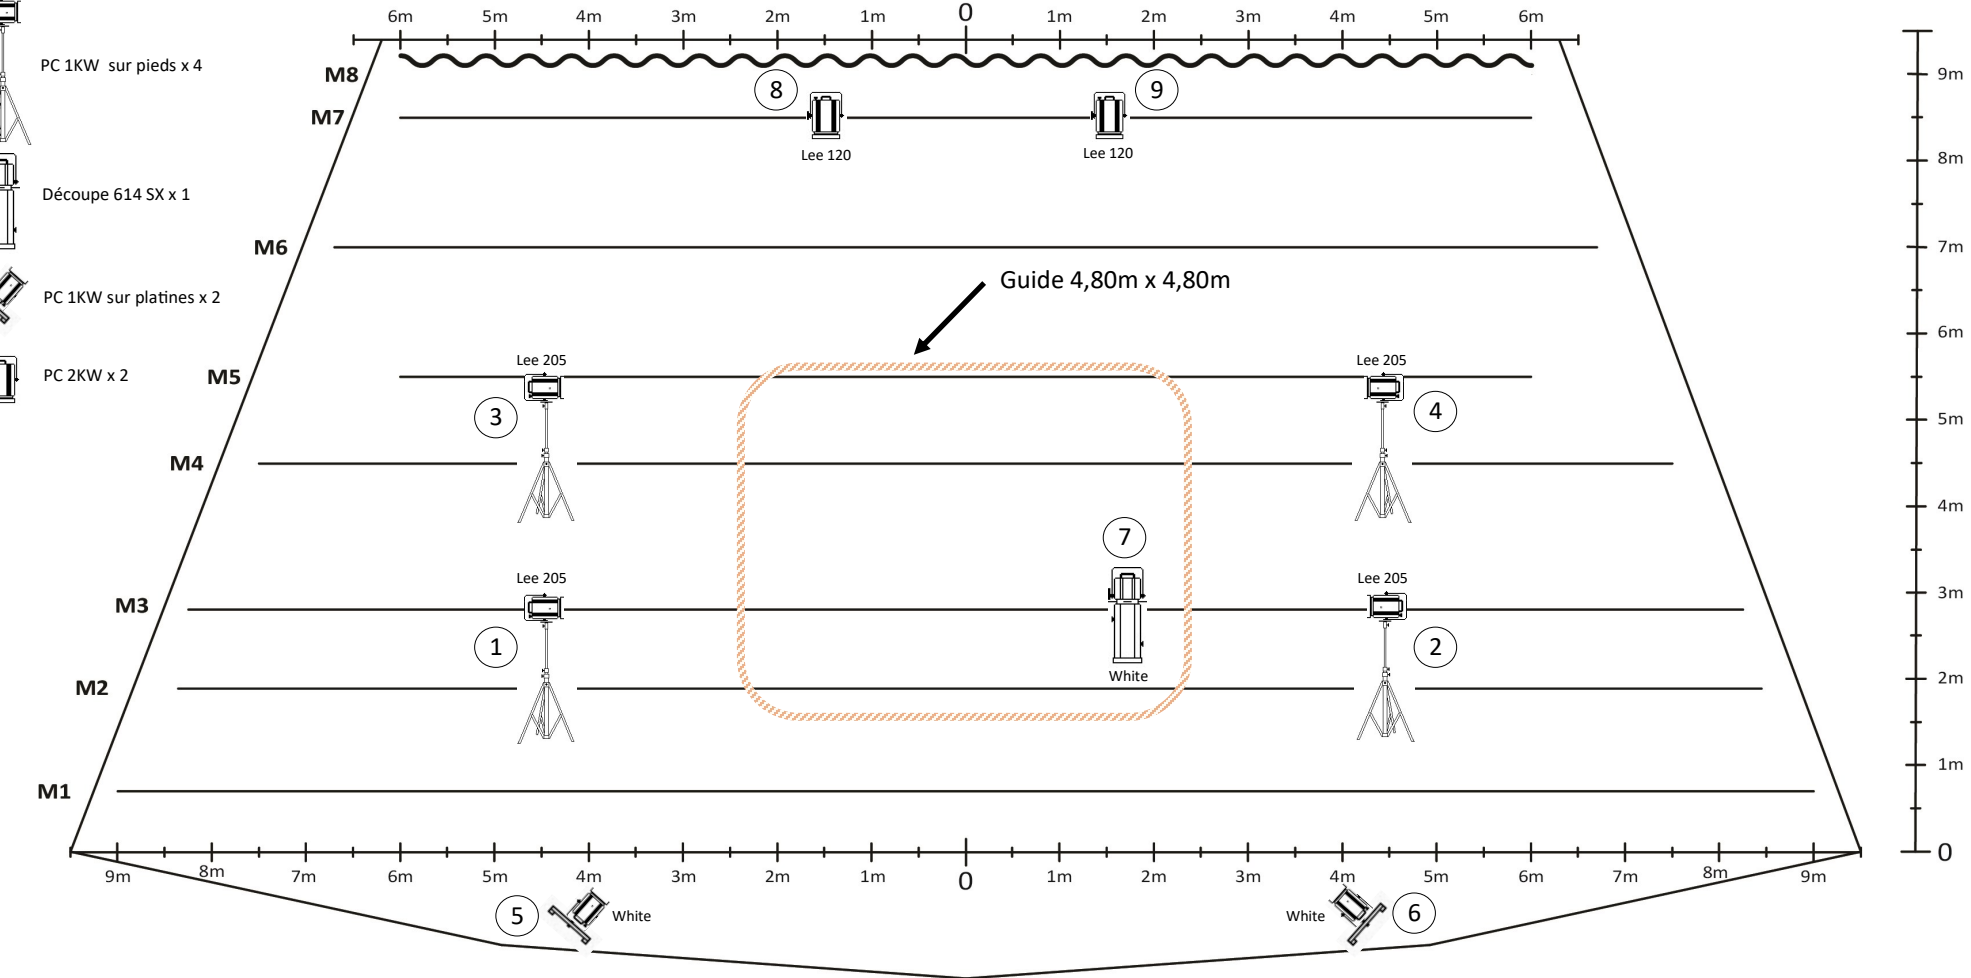

Gestus - espace Paul Jargot à Crolles - Février 2021

Distances entre perches : **M1** 1.20m **M2** 0.90m **M3** 1.70m **M4** 1.00m **M5** 1.50m **M6** 1.50m **M7** 0.60m **M8** (Perche avec fond de scène)

LEGENDE

-  PC 1KW sur pieds x 4
-  Découpe 614 SX x 1
-  PC 1KW sur platines x 2
-  PC 2KW x 2

Passerelle de face à 6.50m du nez de scène et à 8.50m de hauteur, largeur 20m